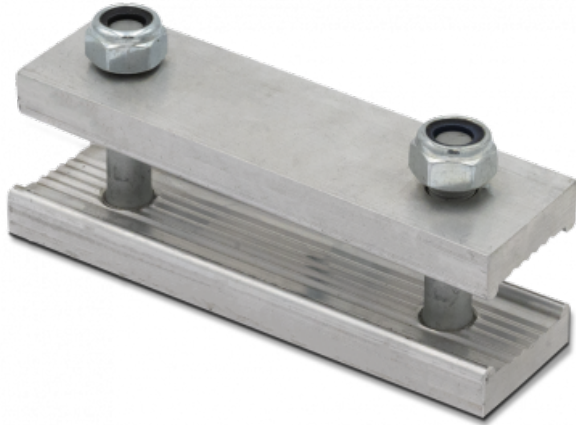

Ref. IDM : 01558

Ref. constructeur Sup. : Bombardier :

CERNIERE BOMBARDIER BR400 LARG 120/95 MM M12

Famille : Battipista

SOUS-FAMILLE : RICAMBI BATTIPISTA

Cerniere per cingoli battipista Bombardier BR400. Compatibile con il cingolo originale, si adatta al posto del prodotto del produttore.

- Dimensioni: 120 mm
- Interasse: 95 mm
- Filetto: M12
- Spessore del nastro di gomma: 10 o 15 mm
- Modello compatibile: Bombardier BR400

Poids: 0,30 Kg

Codice fiscale: 84839081

Unità di vendita: Pièce

I NOSTRI ESPERTI SONO A tua disposizione