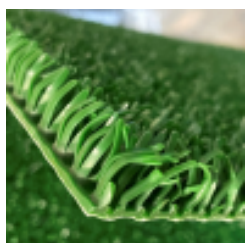

Ref. IDM : 00196

ASTROSKI VERDE (R di 20 x 1 M | SP 19MM)

Famille : Rivestimenti per pavimenti

SOUS-FAMILLE : TAPPETI SCORREVOLI

IDM è diventato un punto di riferimento nei rivestimenti scorrevoli per l'imbarco o lo sbarco delle seggiovie, le piste da sci artificiale o le piste da tubing. In forma di rotolo, il rivestimento Astroski (Astroturf) è una soluzione molto resistente ed efficace. Trattenendo la neve, antiscivolo per i pedoni e permettendo di sciare sulle lamine, è molto efficace per l'imbarco e lo sbarco dalle seggiovie, ma anche sulle piste da sci artificiale e le piste da tubing.