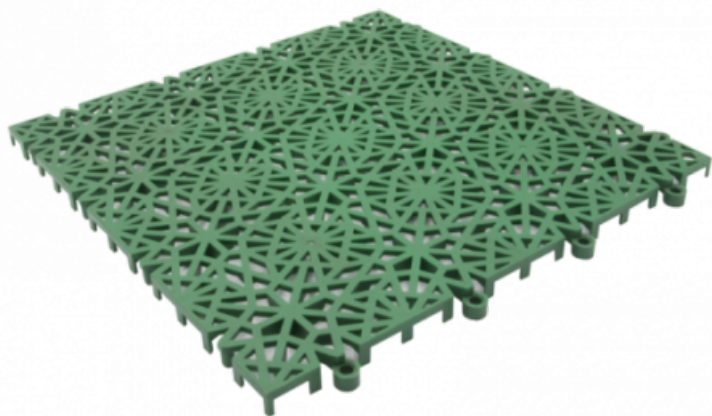

Ref. IDM : 00076

**LASTRA BERGO ROYAL VERDE CENTRO  
30X30X1.35 cm (set di 11 pezzi)**

**Famille** : Rivestimenti per pavimenti

**SOUS-FAMILLE** : TAPPETI SCORREVOLI

IDM è diventato un punto di riferimento nei rivestimenti scorrevoli per l'imbarco o lo sbarco delle seggiovie, le piste da sci artificiale o le piste da tubing. In forma di lastra a clip, Dalle Bergo è una soluzione performante e durevole. Disponibile in diversi colori, permette di creare delle aree intuitive. Il rivestimento Bergo è molto efficiente per l'imbarco delle seggiovie.