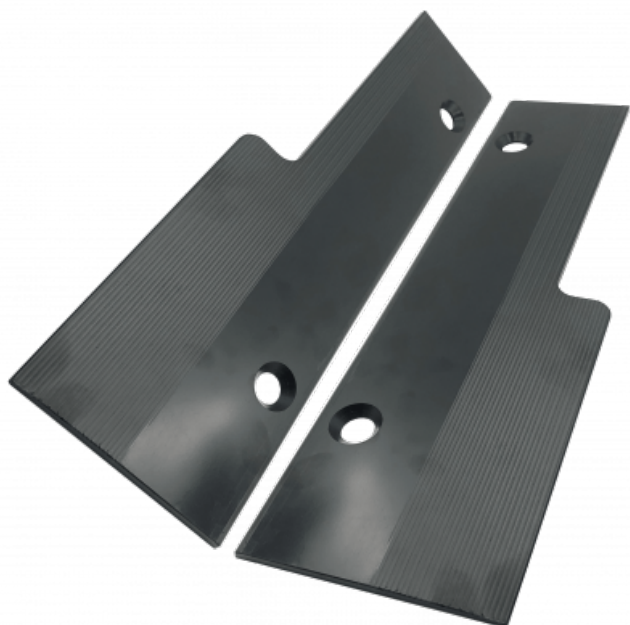

Ref. IDM : 01491

PROFILO PE NERO SOVRAPPOSIZIONE DELLA BANDA (1 DESTRA + 1 SINISTRA)

Famille : Sciovia

SOUS-FAMILLE : TAPIS ROULANT PEZZI

Profilo pe nero sovrapposizione della banda MEB. Venduto in coppia (1 destro e 1 sinistro). Robusto e altamente resistente grazie al design in polietilene, resiste all'attrito e agli urti, alle temperature estreme e al gelo.

Dimensioni

- Lunghezza: 350 mm
- Larghezza superiore: 80 mm
- Larghezza del fondo: 110 mm

Disegno del prodotto su richiesta.

Poids: 0,30 Kg

Codice fiscale: 84284000

Unità di vendita: Lot

I NOSTRI ESPERTI SONO A tua disposizione