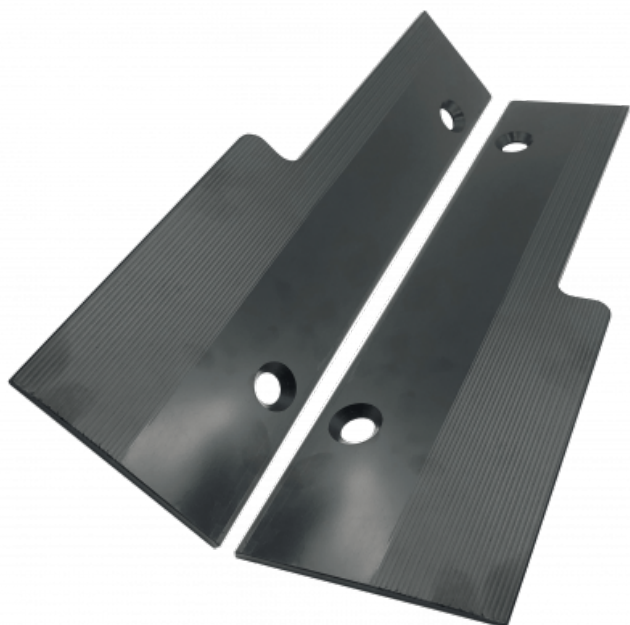

## **PROFILO PE NERO SOVRAPPOSIZIONE DELLA BANDA (1 DESTRA + 1 SINISTRA)**

**Famille :** Sciovia

**SOUS-FAMILLE :** TAPIS ROULANT PEZZI

Profilo pe nero sovrapposizione della banda MEB. Venduto in coppia (1 destro e 1 sinistro). Robusto e altamente resistente grazie al design in polietilene, resiste all'attrito e agli urti, alle temperature estreme e al gelo.

### Dimensioni

- Lunghezza: 350 mm
- Larghezza superiore: 80 mm
- Larghezza del fondo: 110 mm

Disegno del prodotto su richiesta.

**Poids:** 0,30 Kg

**Codice fiscale:** 84284000

**Unità di vendita:** Lot

**I NOSTRI ESPERTI SONO A tua disposizione**