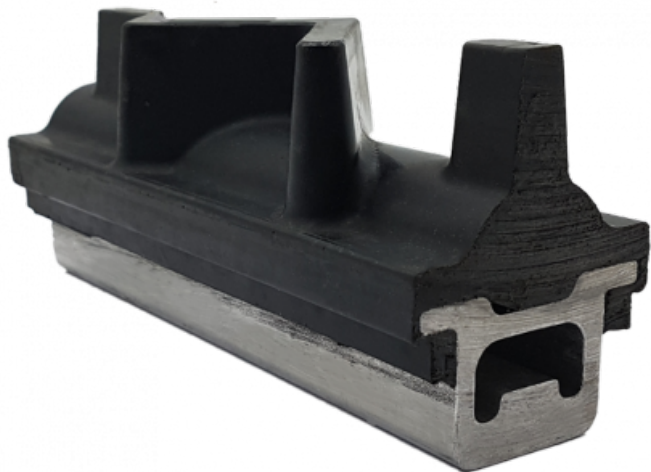

Ref. IDM : 06664

TRAVERSA FISHBONE COLORLINE 920mm M14 SENZA PUNTA GHIACCIO

Famille : Battipista

SOUS-FAMILLE : RICAMBI BATTIPISTA

Con le nuove problematiche ecologiche e la diversificazione delle attività delle stazioni sciistiche, IDM offre dei soluzioni per la battipista in tutte le stagioni. La cingola invernale/estiva ColorLine è composta da ramponi in alluminio e poliuretano che estendono il raggio d'azione delle macchine. Guidare sulla neve dura, neve morbida, terra o l'asfalto diventa un vero e proprio gioco da ragazzi.