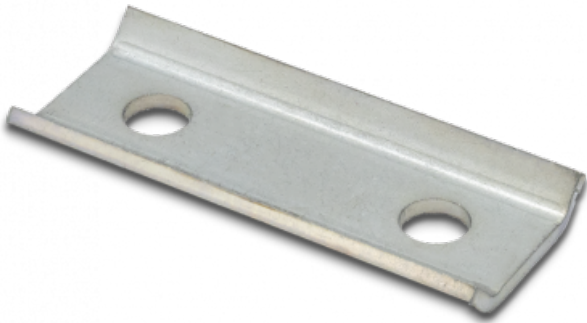

Ref. IDM : 06656

**PIASTRINE 115mm, 2 trous, entraxe 80mm (pour PB160)**

**Famille :** Battipista

**SOUS-FAMILLE :** RICAMBI BATTIPISTA

Piastrine, cerniere, rompi ghiaccio, stabilizzatori, chiodi, camere d'aria, IDM offre una gamma completa di pezzi di ricambio per i battipista. Se siete alla ricerca di pezzi per il vostro PB 600, PB 400, PB 300, LH 600, LH 500, Everest e molti altri, troverete prodotti professionali e durevoli che soddisfaranno le vostre esigenze.