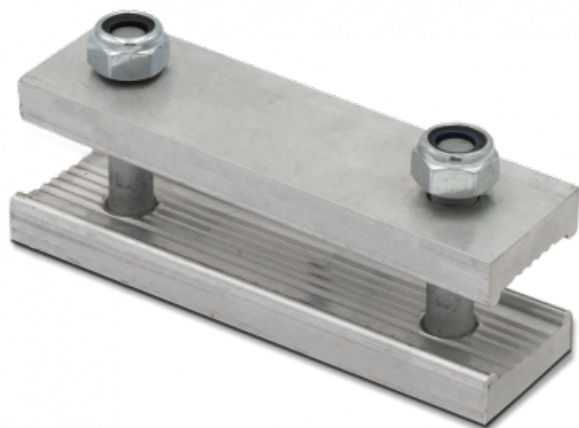

Ref. IDM : 01558

Ref. constructeur Sup. : Bombardier :

CERNIERE BOMBARDIER BR400 LARG 120/95 MM M12

Famille : Battipista

SOUS-FAMILLE : RICAMBI BATTIPISTA

Cerniere per cingoli battipista Bombardier BR400. Compatibile con il cingolo originale, si adatta al posto del prodotto del produttore.

- Dimensioni: 120 mm
- Interasse: 95 mm
- Filetto: M12
- Spessore del nastro di gomma: 10 o 15 mm
- Modello compatibile: Bombardier BR400

Poids: 0,30 Kg

Codice fiscale: 84839081

Unità di vendita: Pièce

I NOSTRI ESPERTI SONO A tua disposizione