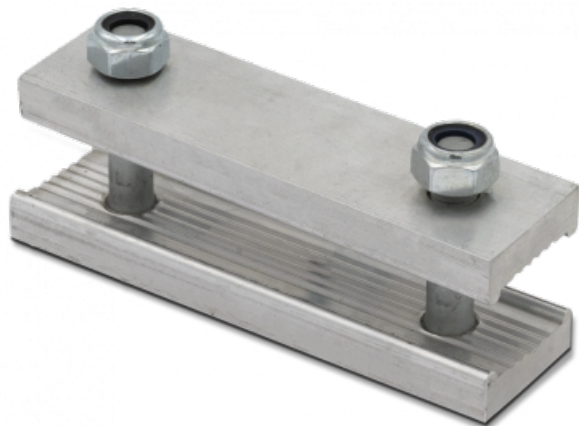

Ref. IDM : 01336

CERNIERE LARG120/70 MM M12 SP 10 MM

Famille : Battipista

SOUS-FAMILLE : RICAMBI BATTIPISTA

Cerniere per cingoli battipista. Compatibile con il cingolo originale, si adatta al posto del prodotto del produttore.

- Dimensioni: 120 mm
- Interasse: 70 mm
- Filetto: M12
- Spessore del nastro di gomma: 10 o 15 mm

Poids: 0,44 Kg

Codice fiscale: 84839081

Unità di vendita: Pièce

I NOSTRI ESPERTI SONO A tua disposizione

IDM France
04 79 84 34 34
idm@idm-france.com