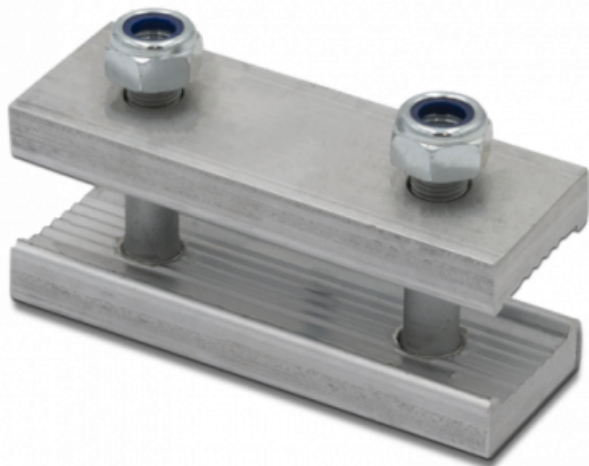

Ref. IDM : 00832

CERNIERE KASS LARG 120/70 MM M12 SP15 MM

Famille : Battipista

SOUS-FAMILLE : RICAMBI BATTIPISTA

Cerniere per cingoli battipista Pistenbully PB. Compatibile con il cingolo originale, si adatta al posto del prodotto del produttore.

- Dimensioni: 120 mm
- Interasse: 70 mm
- Filetto: M12
- Spessore del nastro di gomma: 10 o 15 mm
- Modello compatibile: Pistenbully PB

Poids: 0,30 Kg

Codice fiscale: 84839081

Unità di vendita: Pièce

I NOSTRI ESPERTI SONO A tua disposizione

IDM France
04 79 84 34 34
idm@idm-france.com

Alpespace
46, voie Saint Exupéry
73800 Montmélian - France