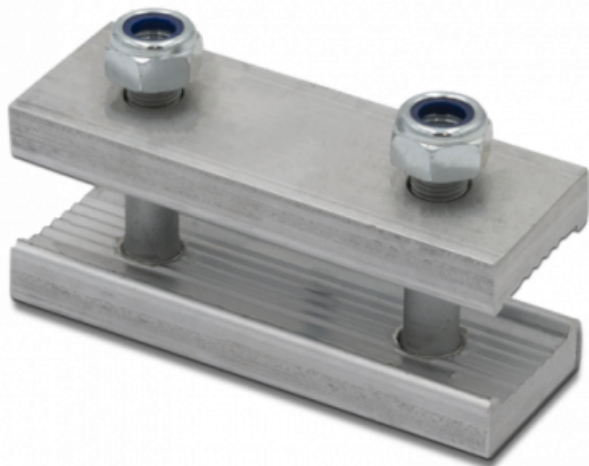

Ref. IDM : 00832

CERNIERE KASS LARG 120/70 MM M12 SP15 MM

Famille : Battipista

SOUS-FAMILLE : RICAMBI BATTIPISTA

Cerniere per cingoli battipista Pistenbully PB. Compatibile con il cingolo originale, si adatta al posto del prodotto del produttore.

- Dimensioni: 120 mm
- Interasse: 70 mm
- Filetto: M12
- Spessore del nastro di gomma: 10 o 15 mm
- Modello compatibile: Pistenbully PB

Poids: 0,30 Kg

Codice fiscale: 84839081

Unità di vendita: Pièce

I NOSTRI ESPERTI SONO A tua disposizione