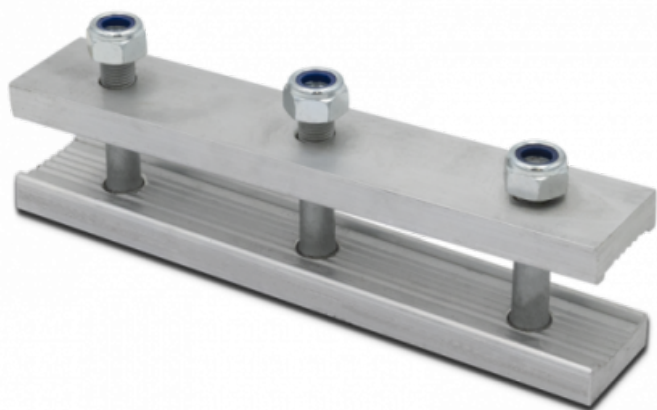

Ref. IDM : 00566

Ref. constructeur : Pistenbully :

826.29.37.770.11.0

CERNIERE KASS/PRINOTH LARG 220/80 M12 EP 15 MM

Famille : Battipista

SOUS-FAMILLE : RICAMBI BATTIPISTA

Cerniere per cingoli battipista Pistenbully PB / Prinoth. Compatibile con il cingolo originale, si adatta al posto del prodotto del produttore.

- Dimensioni: 220 mm
- Interasse: 80 mm
- Filetto: M12
- Spessore del nastro di gomma: 10 o 15 mm
- Modello compatibile: Pistenbully PB / Prinoth.

Marca: Pistenbully

Poids: 0,75 Kg

Codice fiscale: 84839081