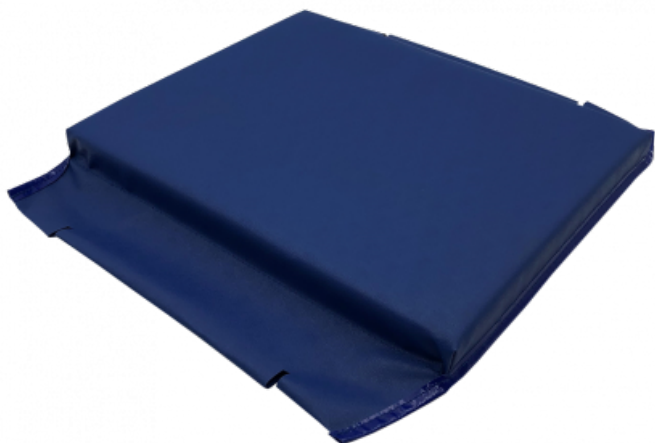

## **SCHIENALE MONO PVC BLU TS6 SEGGI POMA CON PATTA**

**Famille** : Trasporto a fune  
**SOUS-FAMILLE** : SELLERIA

Selleria standard o personalizzata, IDM vi offre schienali per seggiovie (POMA, LEITNER, DOPPELMAYR, GMM, ecc.) realizzati nella nostra ditta in Savoia. Al fine di garantire una consegna veloce, garantiamo uno stock permanente sui rivestimenti di schienali standard per seggiovie. Certi della qualità dei nostri prodotti, offriamo schienali e sedili per seggiovie robusti e resistenti per rispondere al meglio alle vostre esigenze.