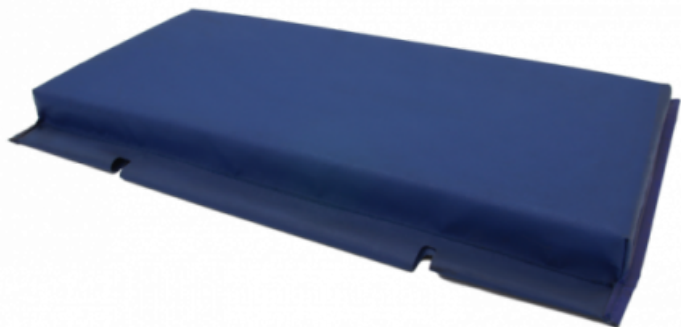

Ref. IDM : 00585

SCHIENALE MONO PVC BLEU TS4 PLACE 47x22cm (48.5x28cm)(2014)

Famille : Trasporto a fune
SOUS-FAMILLE : SELLERIA

Selleria standard o personalizzata, IDM vi offre schienali per seggiovie (POMA, LEITNER, DOPPELMAYR, GMM, ecc.) realizzati nella nostra ditta in Savoia. Al fine di garantire una consegna veloce, garantiamo uno stock permanente sui rivestimenti di schienali standard per seggiovie. Certi della qualità dei nostri prodotti, offriamo schienali e sedili per seggiovie robusti e resistenti per rispondere al meglio alle vostre esigenze.