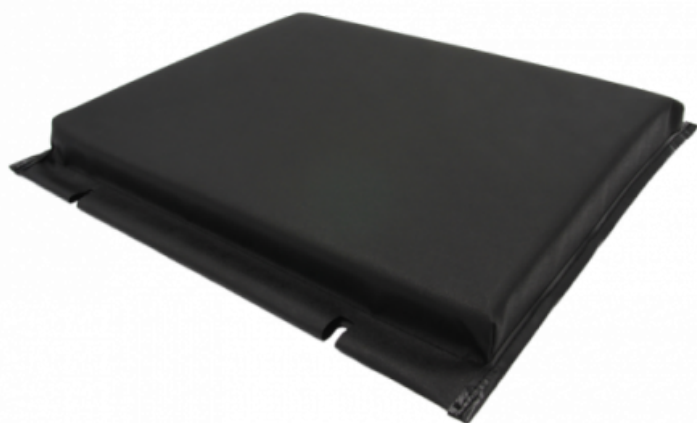

Ref. IDM : 00392

Ref. constructeur : Leitner : 15101993.01

Ref. constructeur Sup. : Leitner :
00044889

SCHIENALE MONO PVC NERO TS6 LEITNER

Famille : Trasporto a fune

SOUS-FAMILLE : SELLERIA

Selleria standard o personalizzata, IDM vi offre schienali per seggiovie (POMA, LEITNER, DOPPELMAYR, GMM, ecc.) realizzati nella nostra ditta in Savoia. Al fine di garantire una consegna veloce, garantiamo uno stock permanente sui rivestimenti di schienali standard per seggiovie. Certi della qualità dei nostri prodotti, offriamo schienali e sedili per seggiovie robusti e resistenti per rispondere al meglio alle vostre esigenze.