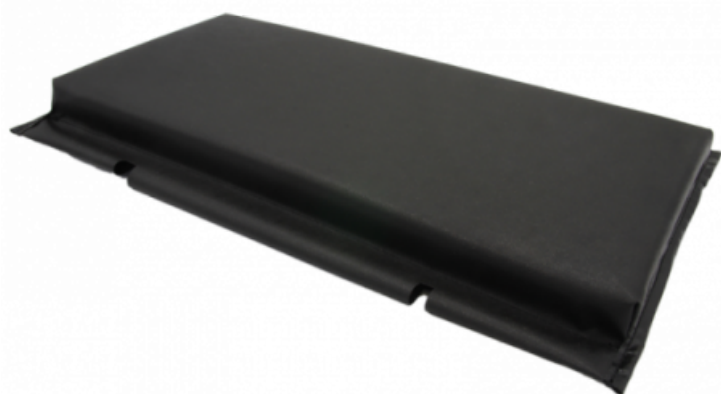

Ref. IDM : 00020

Ref. constructeur : Poma : PF3212819

**SCHIENALE POMA PER SEGGIOVIA
3/4-POSTI MONO PVC NERO 48.5 x 28
cm**

Famille : Trasporto a fune

SOUS-FAMILLE : SELLERIA

Selleria standard o personalizzata, IDM vi offre schienali per seggiovie (POMA, LEITNER, DOPPELMAYR, GMM, ecc.) realizzati nella nostra ditta in Savoia. Al fine di garantire una consegna veloce, garantiamo uno stock permanente sui rivestimenti di schienali standard per seggiovie. Certi della qualità dei nostri prodotti, offriamo schienali e sedili per seggiovie robusti e resistenti per rispondere al meglio alle vostre esigenze.