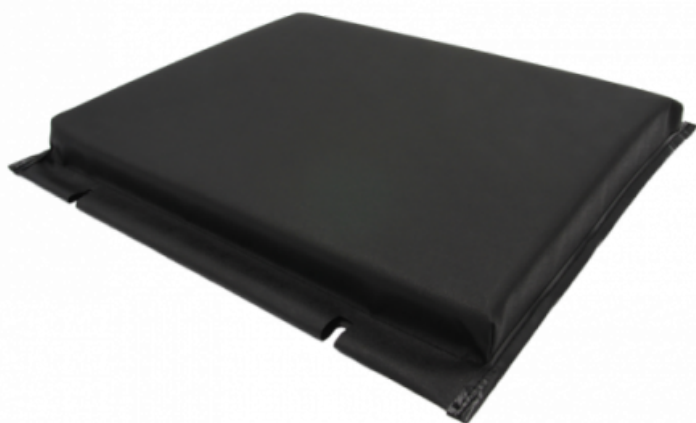

Ref. IDM : 00133

Ref. constructeur : Poma :

**SCHIENALE MONO PER SEGGIOVIA 6
POSTI POMA 41 x 32 cm (43.5 x 38 cm)**

Famille : Trasporto a fune

SOUS-FAMILLE : SELLERIA

Selleria standard o personalizzata, IDM vi offre schienali per seggiovie (POMA, LEITNER, DOPPELMAYR, GMM, ecc.) realizzati nella nostra ditta in Savoia. Al fine di garantire una consegna veloce, garantiamo uno stock permanente sui rivestimenti di schienali standard per seggiovie. Certi della qualità dei nostri prodotti, offriamo schienali e sedili per seggiovie robusti e resistenti per rispondere al meglio alle vostre esigenze.