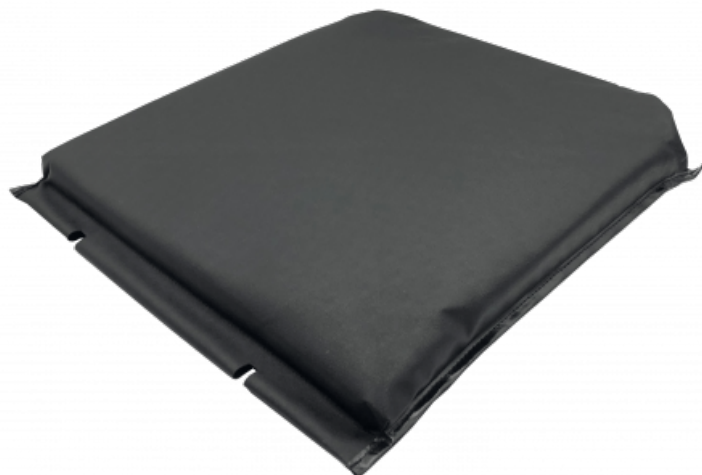

Ref. IDM : 00011

Ref. constructeur : Poma : PF3212818

**CUSCINO POMA PER SEGGIOVIA  
3/4-POSTI MONO PVC NERO 54 x 48.5  
cm**

**Famille :** Trasporto a fune  
**SOUS-FAMILLE :** SELLERIA

Selleria standard o personalizzata, IDM vi offre sedili per seggiovie (POMA, LEITNER, DOPPELMAYR, GMM, ecc.) realizzati nella nostra ditta in Savoia. Al fine di garantire una consegna veloce, garantiamo uno stock permanente sui rivestimenti di sedili standard per seggiovie. Certi della qualità dei nostri prodotti, offriamo schienali e sedili per seggiovie robusti e resistenti per rispondere al meglio alle vostre esigenze.