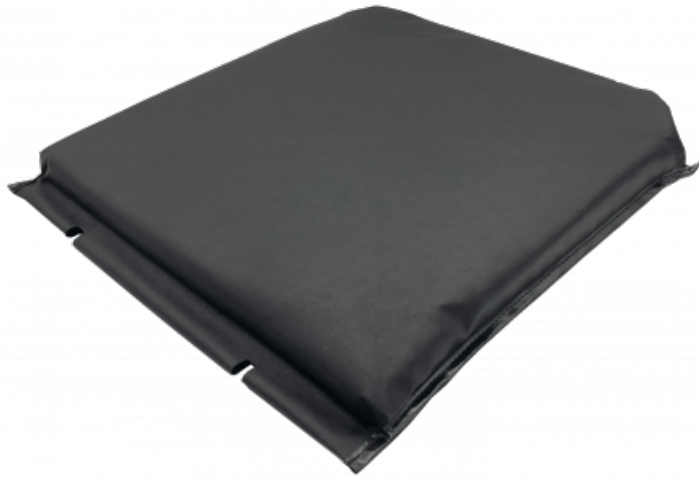

Ref. IDM : 00011

Ref. constructeur : Poma : PF3212818

**CUSCINO POMA PER SEGGIOVIA
3/4-POSTI MONO PVC NERO 54 x 48.5
cm**

Famille : Trasporto a fune
SOUS-FAMILLE : SELLERIA

Selleria standard o personalizzata, IDM vi offre sedili per seggiovie (POMA, LEITNER, DOPPELMAYR, GMM, ecc.) realizzati nella nostra ditta in Savoia. Al fine di garantire una consegna veloce, garantiamo uno stock permanente sui rivestimenti di sedili standard per seggiovie. Certi della qualità dei nostri prodotti, offriamo schienali e sedili per seggiovie robusti e resistenti per rispondere al meglio alle vostre esigenze.