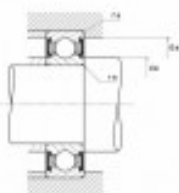

## **CUSCINETTO A SFERE NTN R1-01 C/NTN 6310LLU/C3**

**Famille** : Trasporto a fune

**SOUS-FAMILLE** : RICAMBI TRANS. A  
FUNE

**I NOSTRI ESPERTI SONO A tua disposizione**

IDM France  
04 79 84 34 34  
idm@idm-france.com