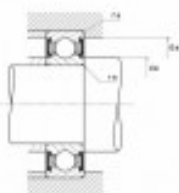

I NOSTRI ESPERTI SONO A tua disposizione

IDM France
04 79 84 34 34
idm@idm-france.com

Alpespace
46, voie Saint Exupéry
73800 Montmélian - France