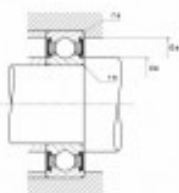

Ref. IDM : 07080

Ref. constructeur : NTN : 6309LLUC3

CUSCINETTO A SFERE NTN R1-03 A/NTN 6309LLU/C3

Famille : Trasporto a fune

SOUS-FAMILLE : RICAMBI TRANS. A
FUNE

I NOSTRI ESPERTI SONO A tua disposizione

IDM France
04 79 84 34 34
idm@idm-france.com