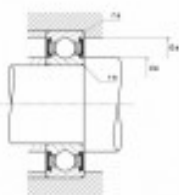

Ref. IDM : 07079

Ref. constructeur : NTN : 6308LLUC3

CUSCINETTO A SFERE NTN R1-03 A/NTN 6308LLU/C3

Famille : Trasporto a fune

SOUS-FAMILLE : RICAMBI TRANS. A
FUNE

I NOSTRI ESPERTI SONO A tua disposizione

IDM France
04 79 84 34 34
idm@idm-france.com