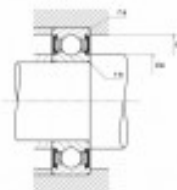

Ref. IDM : 07075

Ref. constructeur : NTN : 6210LLUC3

CUSCINETTO A SFERE NTN R1-03 A/NTN 6210LLU/C3

Famille : Trasporto a fune

SOUS-FAMILLE : RICAMBI TRANS. A
FUNE

I NOSTRI ESPERTI SONO A tua disposizione

IDM France
04 79 84 34 34
idm@idm-france.com