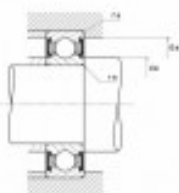

## **CUSCINETTO A SFERE NTN R1-03 A/NTN 6209LLU/C3**

**Famille** : Trasporto a fune

**SOUS-FAMILLE** : RICAMBI TRANS. A  
FUNE

**I NOSTRI ESPERTI SONO A tua disposizione**

IDM France  
04 79 84 34 34  
idm@idm-france.com