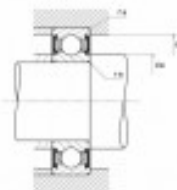

Ref. IDM : 07071

Ref. constructeur : NTN : 6208LLUC3

CUSCINETTO A SFERE NTN R1-03 A/NTN 6208LLU/C3

Famille : Trasporto a fune

SOUS-FAMILLE : RICAMBI TRANS. A
FUNE

I NOSTRI ESPERTI SONO A tua disposizione

IDM France
04 79 84 34 34
idm@idm-france.com