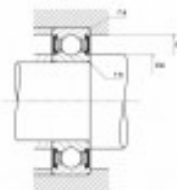

Ref. IDM : 07071

Ref. constructeur : NTN : 6208LLUC3

CUSCINETTO A SFERE NTN R1-03 A/NTN 6208LLU/C3

Famille : Trasporto a fune

SOUS-FAMILLE : RICAMBI TRANS. A FUNE

I NOSTRI ESPERTI SONO A tua disposizione

IDM France
04 79 84 34 34
idm@idm-france.com