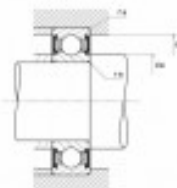

Ref. IDM : 07070

Ref. constructeur : NTN : 6207LLUC3

CUSCINETTO A SFERE NTN R1-03 A/NTN 6207LLU/C3

Famille : Trasporto a fune

SOUS-FAMILLE : RICAMBI TRANS. A FUNE

I NOSTRI ESPERTI SONO A tua disposizione

IDM France
04 79 84 34 34
idm@idm-france.com