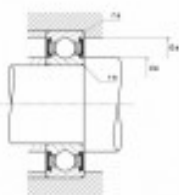

## **CUSCINETTO A SFERE NTN R1-03 A/NTN 6206LLU/C3**

**Famille** : Trasporto a fune

**SOUS-FAMILLE** : RICAMBI TRANS. A FUNE

**I NOSTRI ESPERTI SONO A tua disposizione**

IDM France  
04 79 84 34 34  
idm@idm-france.com