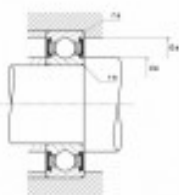

Ref. IDM : 07068

Ref. constructeur : NTN : 6205LLUC3

CUSCINETTO A SFERE NTN R1-03 A/NTN 6205LLU/C3

Famille : Trasporto a fune

SOUS-FAMILLE : RICAMBI TRANS. A
FUNE

I NOSTRI ESPERTI SONO A tua disposizione

IDM France
04 79 84 34 34
idm@idm-france.com