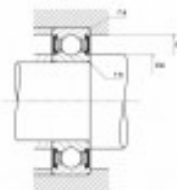

Ref. IDM : 07032

Ref. constructeur : SNR : 6310EEC3

CUSCINETTO A SFERE SNR R1-03 A/SNR 6310EE/C3

Famille : Trasporto a fune

SOUS-FAMILLE : RICAMBI TRANS. A FUNE

I NOSTRI ESPERTI SONO A tua disposizione

IDM France
04 79 84 34 34
idm@idm-france.com