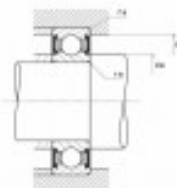

Ref. IDM : 07031

Ref. constructeur : SNR : 6309EEC3

CUSCINETTO A SFERE SNR R1-03 A/SNR 6309EE/C3

Famille : Trasporto a fune

SOUS-FAMILLE : RICAMBI TRANS. A FUNE

I NOSTRI ESPERTI SONO A tua disposizione

IDM France
04 79 84 34 34
idm@idm-france.com