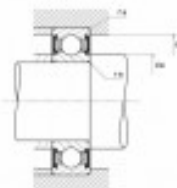

## **CUSCINETTO A SFERE SNR R1-03 A/SNR 6308EE/C3**

**Famille** : Trasporto a fune

**SOUS-FAMILLE** : RICAMBI TRANS. A FUNE

**I NOSTRI ESPERTI SONO A tua disposizione**

IDM France  
04 79 84 34 34  
idm@idm-france.com