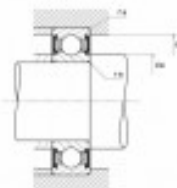

I NOSTRI ESPERTI SONO A tua disposizione

IDM France
04 79 84 34 34
idm@idm-france.com

Alpespace
46, voie Saint Exupéry
73800 Montmélian - France