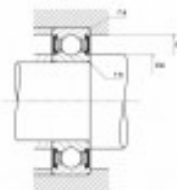

Ref. IDM : 07028

Ref. constructeur : SNR : 6306EEC3

CUSCINETTO A SFERE SNR R1-03 A/SNR 6306EE/C3

Famille : Trasporto a fune

SOUS-FAMILLE : RICAMBI TRANS. A FUNE

I NOSTRI ESPERTI SONO A tua disposizione

IDM France
04 79 84 34 34
idm@idm-france.com