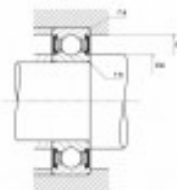

Ref. IDM : 07026

Ref. constructeur : SNR : 6210EEC3

CUSCINETTO A SFERE SNR R1-03 A/SNR 6210EE/C3

Famille : Trasporto a fune

SOUS-FAMILLE : RICAMBI TRANS. A FUNE

I NOSTRI ESPERTI SONO A tua disposizione

IDM France
04 79 84 34 34
idm@idm-france.com