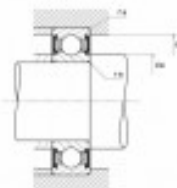

Ref. IDM : 07025

Ref. constructeur : SNR : 6209EEC3

CUSCINETTO A SFERE SNR R1-03 A/SNR 6209EE/C3

Famille : Trasporto a fune

SOUS-FAMILLE : RICAMBI TRANS. A FUNE

I NOSTRI ESPERTI SONO A tua disposizione

IDM France
04 79 84 34 34
idm@idm-france.com