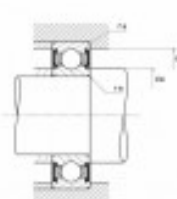

## **CUSCINETTO A SFERE SNR R1-03 A/SNR 6208EE/C3**

**Famille** : Trasporto a fune

**SOUS-FAMILLE** : RICAMBI TRANS. A FUNE

**I NOSTRI ESPERTI SONO A tua disposizione**

IDM France  
04 79 84 34 34  
idm@idm-france.com