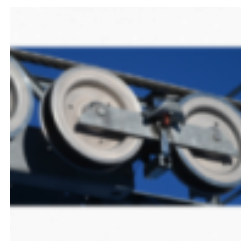

Ref. IDM : 00484

Ref. constructeur : Garaventa : 23011479

Doppelmayr : 23011479

Ref. constructeur Sup. : IDM : 468200786

**ANELLO CHIUSO GARAVENTA 325 X 415  
/ 78 X 78\_IDM063**

**Famille** : Trasporto a fune

**SOUS-FAMILLE** : ANELLI PER RULLI

Da più di 30 anni, gli anelli IDM sono installati su tutti i tipi d'impianti di risalita: Doppelmayr - Garaventa, Poma, Leitner, Agudio, Montaz, CCM, Von Roll, ecc. Grazie alla tecnologia d'installazione con il sistema di pressatura, il nostro anello garantisce un funzionamento ottimizzato dell'impianto. Gli nostri anelli sono utilizzati in molti impianti di risalita in Francia e nel tutto il mondo. Grazie alla nostra ricca gamma di prodotti, troverete il giusto anello per le vostre seggiovie, cabinovie, funivie e funicolari.