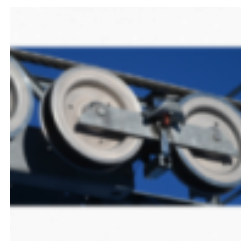

Ref. IDM : 00484

Ref. constructeur : Garaventa : 23011479

Doppelmayr : 23011479

Ref. constructeur Sup. : IDM : 468200786

**ANELLO CHIUSO GARAVENTA 325 X 415
/ 78 X 78_IDM063**

Famille : Trasporto a fune

SOUS-FAMILLE : ANELLI PER RULLI

Da più di 30 anni, gli anelli IDM sono installati su tutti i tipi d'impianti di risalita: Doppelmayr - Garaventa, Poma, Leitner, Agudio, Montaz, CCM, Von Roll, ecc. Grazie alla tecnologia d'installazione con il sistema di pressatura, il nostro anello garantisce un funzionamento ottimizzato dell'impianto. Gli nostri anelli sono utilizzati in molti impianti di risalita in Francia e nel tutto il mondo. Grazie alla nostra ricca gamma di prodotti, troverete il giusto anello per le vostre seggiovie, cabinovie, funivie e funicolari.