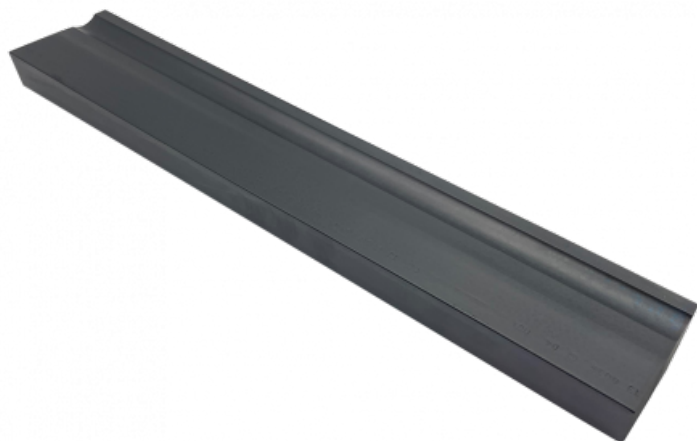

Ref. IDM : 00773

Ref. constructeur Sup. : IDM : 445570178

**BLOCCO MONTAZ TS 83X94X40 LG: 500
MM_IDM128**

Famille : Trasporto a fune

SOUS-FAMILLE : ANELLI PER RULLI

Blocco Da più di 30 anni, i blocchi IDM sono installati su tutti i tipi d'impianti di risalita: Doppelmayr - Garaventa, Poma, Leitner, Agudio, Montaz, CCM, Von Roll, ecc. Tutte queste esperienze di successo dimostrano che il nostro anello garantisce un funzionamento ottimizzato dell'impianto di risalita. Gli nostri anelli sono utilizzati in molti impianti di risalita in Francia e nel tutto il mondo.