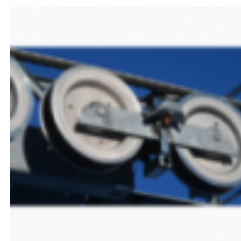

Ref. IDM : 00480

Ref. constructeur : Agudio poma : 120087

**ANELLO CHIUSO POMA AGUDIO 450 X  
70 R.4343/1-A GOLA V\_IDM499**

**Famille** : Trasporto a fune

**SOUS-FAMILLE** : ANELLI PER RULLI

Da più di 30 anni, gli anelli IDM sono installati su tutti i tipi d'impianti di risalita: Doppelmayr - Garaventa, Poma, Leitner, Agudio, Montaz, CCM, Von Roll, ecc. Grazie alla tecnologia d'installazione con il sistema di pressatura, il nostro anello garantisce un funzionamento ottimizzato dell'impianto. Gli nostri anelli sono utilizzati in molti impianti di risalita in Francia e nel tutto il mondo. Grazie alla nostra ricca gamma di prodotti, troverete il giusto anello per le vostre seggiovie, cabinovie, funivie e funicolari.