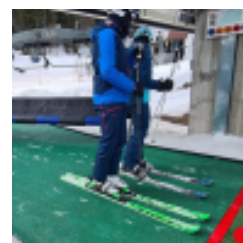

Ref. IDM : 06854

LASTRA LOADY VERDE 30 X 30 X 1.35 cm (set di 11 pezzi)

Famille : Rivestimenti per pavimenti

SOUS-FAMILLE : TAPPETI SCORREVOLI

La lastra Loady è una soluzione efficiente e sostenibile. Robusto e facile da installare: è una soluzione molto piacevole, sia da installare che da utilizzare, per l'imbarco delle seggiovie. Sicurezza per il personale: la lastra è antiscivolo per i pedoni. Versione grigia: la sua superficie è pronta per essere dipinta per delimitare le diverse corsie della seggiovia.