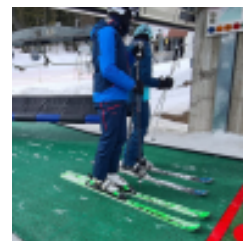

Ref. IDM : 06854

LASTRA LOADY VERDE 30 X 30 X 1.35 cm (set di 11 pezzi)

Famille : Rivestimenti per pavimenti

SOUS-FAMILLE : TAPPETI SCORREVOLI

La lastra Loady è una soluzione efficiente e sostenibile. Robusto e facile da installare: è una soluzione molto piacevole, sia da installare che da utilizzare, per l'imbarco delle seggiovie. Sicurezza per il personale: la lastra è antiscivolo per i pedoni. Versione grigia: la sua superficie è pronta per essere dipinta per delimitare le diverse corsie della seggiovia.