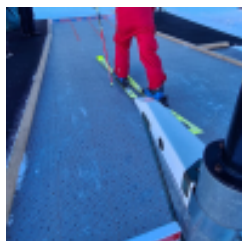

Ref. IDM : 06857

LASTRA LOADY GRIGIO CHIARO 30 X 30 X 1.35 cm (set di 11 pezzi)

Famille : Rivestimenti per pavimenti

SOUS-FAMILLE : TAPPETI SCORREVOLI

La lastra Loady è una soluzione efficiente e sostenibile. Robusto e facile da installare: è una soluzione molto piacevole, sia da installare che da utilizzare, per l'imbarco delle seggiovie. Sicurezza per il personale: la lastra è antiscivolo per i pedoni. Versione grigia: la sua superficie è pronta per essere dipinta per delimitare le diverse corsie della seggiovia.