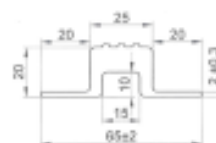

Ref. IDM : 00272

PROFILO "T" POLIETILENE ROSSO (Lg 2 M)

Famille : Rivestimenti per pavimenti

SOUS-FAMILLE : TAPPETI SCORREVOLI

IDM è diventato un punto di riferimento nei rivestimenti scorrevoli per l'imbarco o lo sbarco delle seggiovie, le piste da sci artificiale o le piste da tubing. Facilita la fine del processo d'imbarco definendo delle zone di posizionamento chiare e intuitive per l'utente.