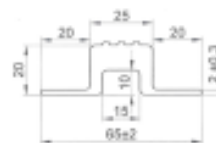

Ref. IDM : 00272

PROFILO "T" POLIETILENE ROSSO (Lg 2 M)

Famille : Rivestimenti per pavimenti

SOUS-FAMILLE : TAPPETI SCORREVOLI

IDM è diventato un punto di riferimento nei rivestimenti scorrevoli per l'imbarco o lo sbarco delle seggiovie, le piste da sci artificiale o le piste da tubing. Facilita la fine del processo d'imbarco definendo delle zone di posizionamento chiare e intuitive per l'utente.