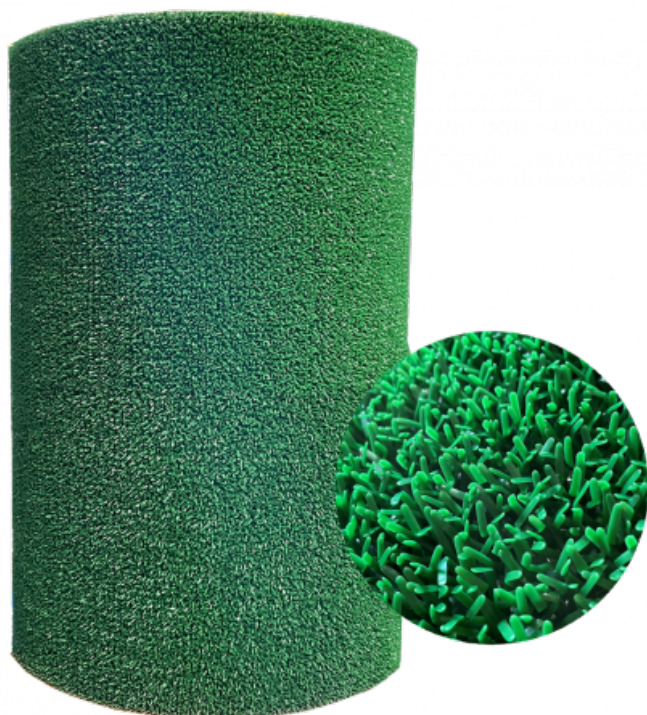

Ref. IDM : 00248

**ASTROSKI VERDE (R di 20 x 0.50 M | SP 19MM)**

**Famille :** Rivestimenti per pavimenti

**SOUS-FAMILLE :** TAPPETI SCORREVOLI

IDM è diventato un punto di riferimento nei rivestimenti scorrevoli per l'imbarco o lo sbarco delle seggiovie, le piste da sci artificiale o le piste da tubing. In forma di rotolo, il rivestimento Astroski (Astroturf) è una soluzione molto resistente ed efficace. Trattenendo la neve, antiscivolo per i pedoni e permettendo di sciare sulle lamine, è molto efficace per l'imbarco e lo sbarco dalle seggiovie, ma anche sulle piste da sci artificiale e le piste da tubing.