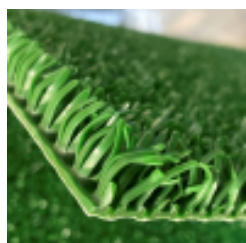

Ref. IDM : 00248

**ASTROSKI VERDE (R di 20 x 0.50 M | SP 19MM)**

**Famille :** Rivestimenti per pavimenti

**SOUS-FAMILLE :** TAPPETI SCORREVOLI

IDM è diventato un punto di riferimento nei rivestimenti scorrevoli per l'imbarco o lo sbarco delle seggiovie, le piste da sci artificiale o le piste da tubing. In forma di rotolo, il rivestimento Astroski (Astroturf) è una soluzione molto resistente ed efficace. Trattenendo la neve, antiscivolo per i pedoni e permettendo di sciare sulle lamine, è molto efficace per l'imbarco e lo sbarco dalle seggiovie, ma anche sulle piste da sci artificiale e le piste da tubing.