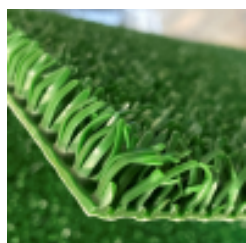

Ref. IDM : 00248

ASTROSKI VERDE (R di 20 x 0.50 M | SP 19MM)

Famille : Rivestimenti per pavimenti

SOUS-FAMILLE : TAPPETI SCORREVOLI

IDM è diventato un punto di riferimento nei rivestimenti scorrevoli per l'imbarco delle seggiovie, le piste da sci artificiale o le piste da tubing. In forma di rotolo, il rivestimento Astroski (Astroturf) è una soluzione molto resistente ed efficace. Trattenendo la neve, antiscivolo per i pedoni e permettendo di sciare sulle lamine, è molto efficace per l'imbarco e lo sbarco dalle seggiovie, ma anche sulle piste da sci artificiale e le piste da tubing.