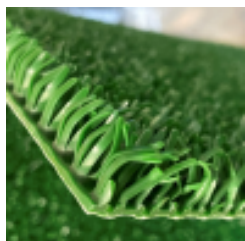

Ref. IDM : 00196

**ASTROSKI VERDE (R di 20 x 1 M | SP 19MM)**

**Famille :** Rivestimenti per pavimenti

**SOUS-FAMILLE :** TAPPETI SCORREVOLI

IDM è diventato un punto di riferimento nei rivestimenti scorrevoli per l'imbarco o lo sbarco delle seggiovie, le piste da sci artificiale o le piste da tubing. In forma di rotolo, il rivestimento Astroski (Astroturf) è una soluzione molto resistente ed efficace. Trattenendo la neve, antiscivolo per i pedoni e permettendo di sciare sulle lamine, è molto efficace per l'imbarco e lo sbarco dalle seggiovie, ma anche sulle piste da sci artificiale e le piste da tubing.