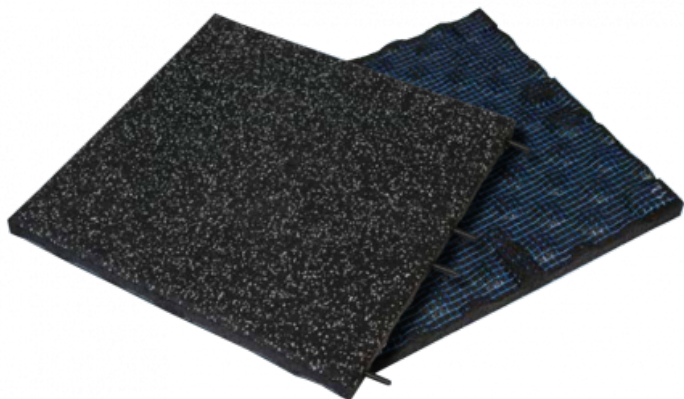

Ref. IDM : 07120

**LASTRA ID ICE CON SUPERFICIE
DELINEIGE GRIGIO SCURO/NERO
EP.30mm**

Famille : Rivestimenti per pavimenti
SOUS-FAMILLE : TAPPETI ANTISCIVOLO

I NOSTRI ESPERTI SONO A tua disposizione

IDM France
04 79 84 34 34
idm@idm-france.com