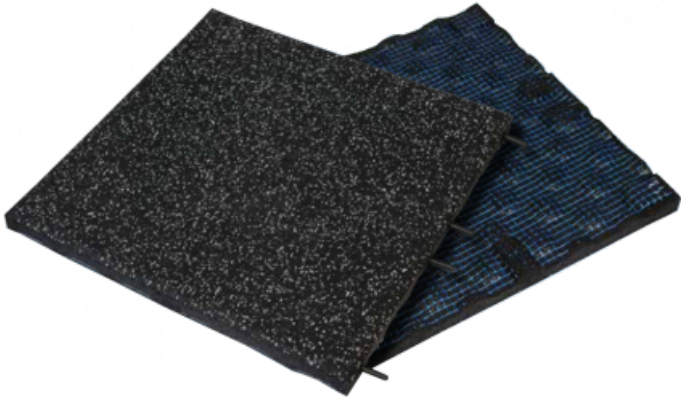

Ref. IDM : 07120

**LASTRA ID ICE CON SUPERFICIE  
DELINEIGE GRIGIO SCURO/NERO  
EP.30mm**

**Famille** : Rivestimenti per pavimenti  
**SOUS-FAMILLE** : TAPPETI ANTISCIVOLO

**I NOSTRI ESPERTI SONO A tua disposizione**