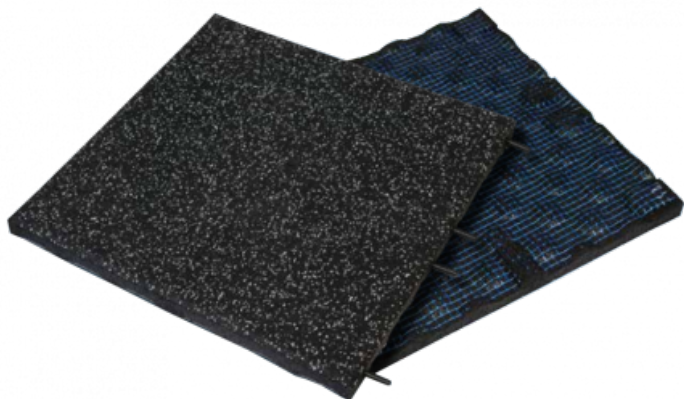

Ref. IDM : 07119

**LASTRA ID ICE CON SUPERFICIE
DELINEIGE GRIGIO CHIARO/NERO
EP.30mm**

Famille : Rivestimenti per pavimenti
SOUS-FAMILLE : TAPPETI ANTISCIVOLO

I NOSTRI ESPERTI SONO A tua disposizione

IDM France
04 79 84 34 34
idm@idm-france.com