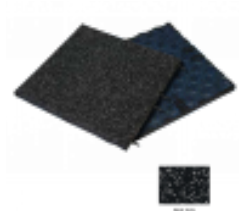

Ref. IDM : 07118

**LASTRA ID ICE CON SUPERFICIE  
SPORTNEIGE NERO/GRIGIO EP.30mm**

**Famille :** Rivestimenti per pavimenti  
**SOUS-FAMILLE :** TAPPETI ANTISCIVOLO

**I NOSTRI ESPERTI SONO A tua disposizione**