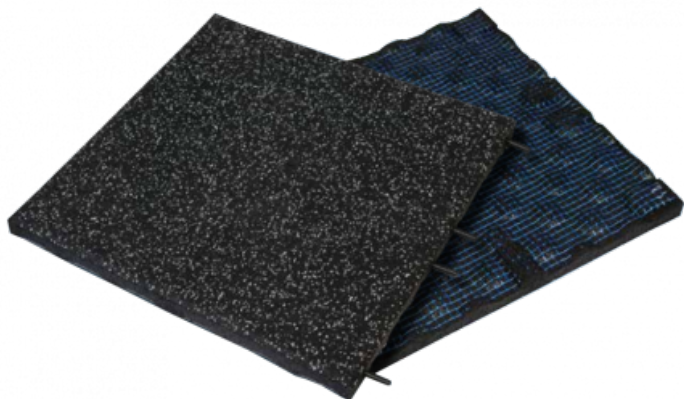

Ref. IDM : 07118

**LASTRA ID ICE CON SUPERFICIE  
SPORTNEIGE NERO/GRIGIO EP.30mm**

**Famille :** Rivestimenti per pavimenti  
**SOUS-FAMILLE :** TAPPETI ANTISCIVOLO

**I NOSTRI ESPERTI SONO A tua disposizione**