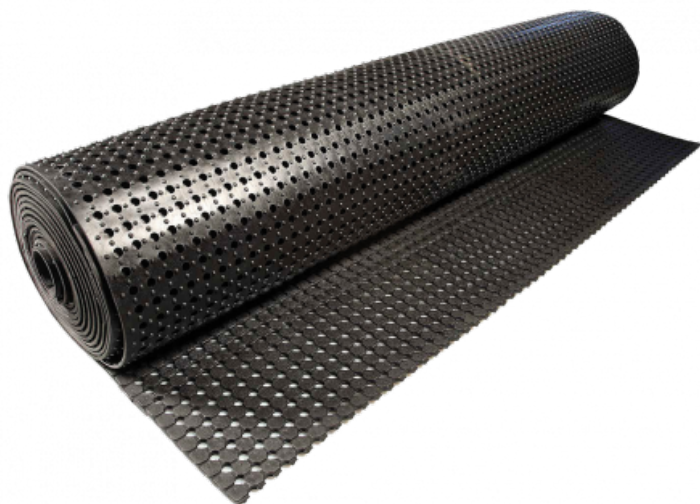

Ref. IDM : 04170

**TAPPETO IN GOMMA MR12 NERO (RI di 0.91 x 10 M) Ep : 10 mm**

**Famille :** Rivestimenti per pavimenti  
**SOUS-FAMILLE :** TAPPETI ANTISCIVOLO

Dal rivestimento antiscivolo per negozi ai tappeti in gomma "standard per disabili" utilizzate nelle stazioni di seggiovie, telecabine e funivie, IDM offre una ricca gamma di prodotti conformi alle normative europee. MR12 è un tappeto in gomma naturale (in parte in materiale riciclato). In forma di rotolo, ha uno spessore ridotto che permette il passaggio delle sedie a rotelle (LOGC940024A). Leggero e facile da posare, questo rivestimento è antiscivolo e drenante. Tappeto ignifugo CFL-S1 anche disponibile.