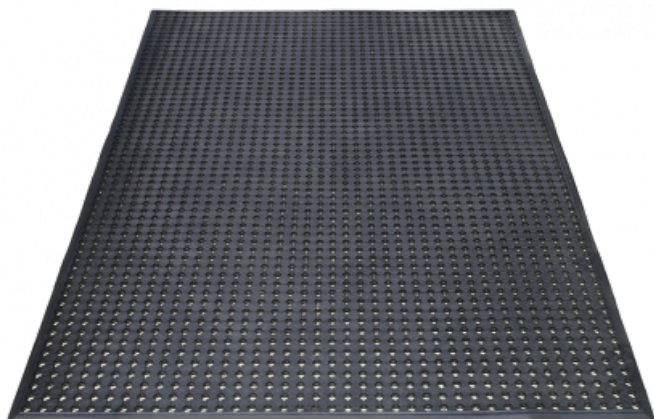

Ref. IDM : 01263

TAPPETO IN GOMMA MR12 90 x 150 x 1 CM CON BORDI SMUSSATI

Famille : Rivestimenti per pavimenti
SOUS-FAMILLE : TAPPETI ANTISCIVOLO

Dal rivestimento antiscivolo per negozi ai tappeti in gomma "standard per disabili" utilizzate nelle stazioni di seggiovie, telecabine e funivie, IDM offre una ricca gamma di prodotti conformi alle normative europee. MR12 è un tappeto in gomma naturale (in parte in materiale riciclato). In forma di rotolo, ha uno spessore ridotto che permette il passaggio delle sedie a rotelle (LOGC940024A). Leggero e facile da posare, questo rivestimento è antiscivolo e drenante. Tappeto ignifugo CFL-S1 anche disponibile.