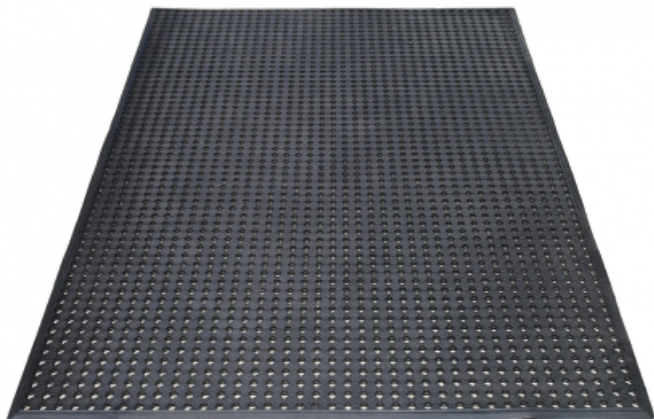

Ref. IDM : 01263

TAPPETO IN GOMMA MR12 90 x 150 x 1 CM CON BORDI SMUSSATI

Famille : Rivestimenti per pavimenti
SOUS-FAMILLE : TAPPETI ANTISCIVOLO

Dal rivestimento antiscivolo per negozi ai tappeti in gomma "standard per disabili" utilizzate nelle stazioni di seggiovie, telecabine e funivie, IDM offre una ricca gamma di prodotti conformi alle normative europee. MR12 è un tappeto in gomma naturale (in parte in materiale riciclato). In forma di rotolo, ha uno spessore ridotto che permette il passaggio delle sedie a rotelle (LOGC940024A). Leggero e facile da posare, questo rivestimento è antiscivolo e drenante. Tappeto ignifugo CFL-S1 anche disponibile.