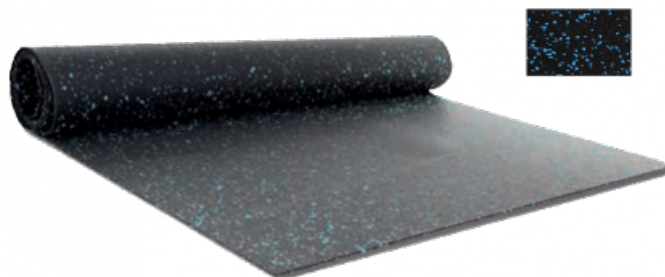

## **SPORTNEIGE SP 10 MM BLU/NERO EFL (R di 1.50 x 12 M)**

**Famille** : Rivestimenti per pavimenti  
**SOUS-FAMILLE** : TAPPETI ANTISCIVOLO

Dal rivestimento antiscivolo per negozi ai tappeti in gomma "standard per disabili" utilizzate nelle stazioni di seggiovie, telecabine e funivie, IDM offre una ricca gamma di prodotti conformi alle normative europee. SPORTNEIGE è un tappeto antiscivolo in gomma e EPDM (85% e 15% rispettivamente). Robusto, resistente all'acqua, questo rivestimento antiscivolo è davvero estetico e decorativo. Facile da pulire e da mantenere. Certificazione EFL