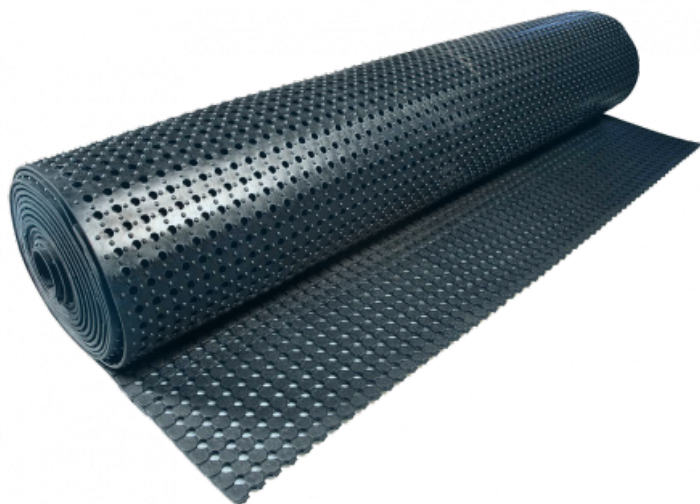

Ref. IDM : 04171

**TAPPETO IN GOMMA MR12 BLU IN
ROTOLO (RI de 1.83 x 10 M) Ep :10 mm**

Famille : Rivestimenti per pavimenti
SOUS-FAMILLE : TAPPETI ANTISCIVOLO

Dal rivestimento antiscivolo per negozi ai tappeti in gomma "standard per disabili" utilizzate nelle stazioni di seggiovie, telecabine e funivie, IDM offre una ricca gamma di prodotti conformi alle normative europee. MR12 è un tappeto in gomma naturale (in parte in materiale riciclato). In forma di rotolo, ha uno spessore ridotto che permette il passaggio delle sedie a rotelle (LOGC940024A). Leggero e facile da posare, questo rivestimento è antiscivolo e drenante. Tappeto ignifugo CFL-S1 anche disponibile.