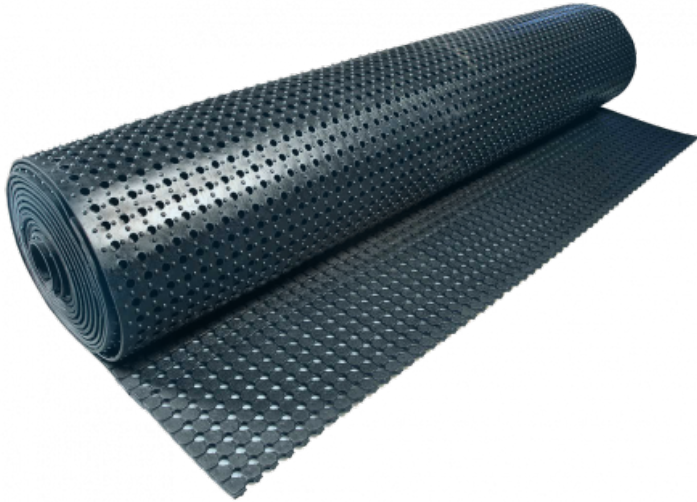

Ref. IDM : 04171

**TAPPETO IN GOMMA MR12 BLU IN
ROTOLO (RI de 1.83 x 10 M) Ep :10 mm**

Famille : Rivestimenti per pavimenti
SOUS-FAMILLE : TAPPETI ANTISCIVOLO

Dal rivestimento antiscivolo per negozi ai tappeti in gomma "standard per disabili" utilizzate nelle stazioni di seggiovie, telecabine e funivie, IDM offre una ricca gamma di prodotti conformi alle normative europee. MR12 è un tappeto in gomma naturale (in parte in materiale riciclato). In forma di rotolo, ha uno spessore ridotto che permette il passaggio delle sedie a rotelle (LOGC940024A). Leggero e facile da posare, questo rivestimento è antiscivolo e drenante. Tappeto ignifugo CFL-S1 anche disponibile.