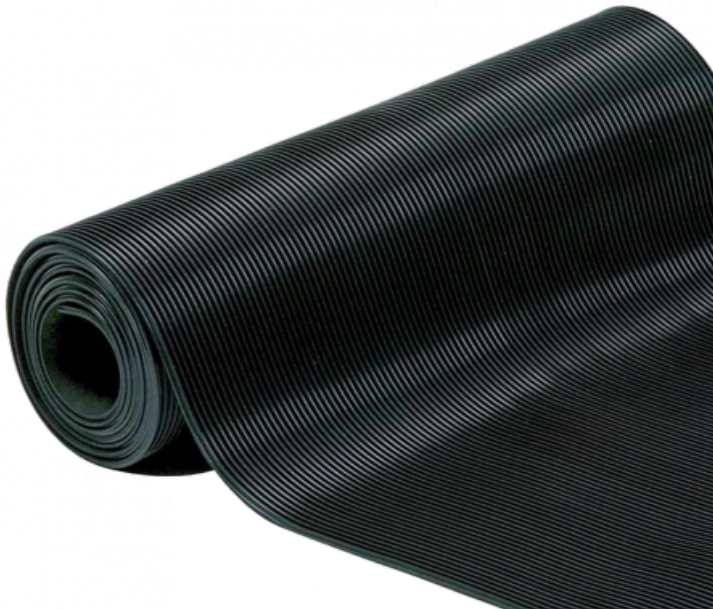

Ref. IDM : 01428

**TAPPETO FINES STRIES NERO EP.3 mm
(RI 1.00x10.00 m)**

Famille : Rivestimenti per pavimenti
SOUS-FAMILLE : TAPPETI ANTISCIVOLO

Dal rivestimento antiscivolo per negozi ai tappeti in gomma "standard per disabili" utilizzate nelle stazioni di seggiovie, telecabine e funivie, IDM offre una ricca gamma di prodotti conformi alle normative europee. Il tappeto Fines Stries è una soluzione economica e efficiente per proteggere i pavimenti. 100% gomma o nitrile, la sua flessibilità e la facilità di taglio permettono un'installazione semplice. Antiscivolo, è altamente resistente all'usura. Colore : Nero o grigio (per altri colori, contattateci)