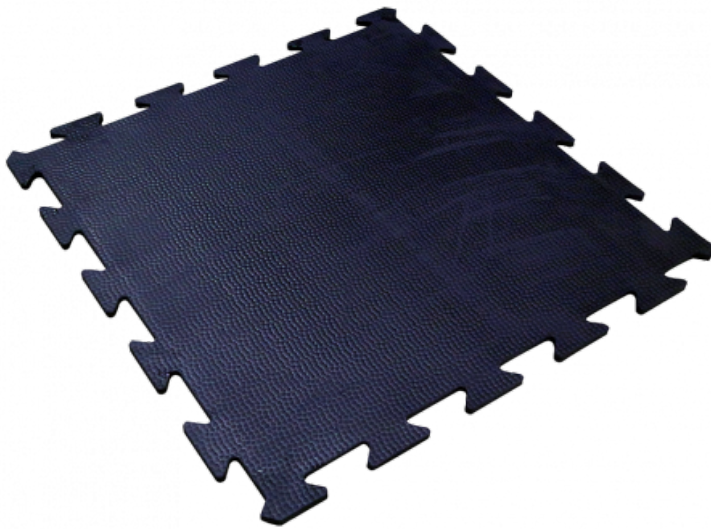

Ref. IDM : 03115

LASTRA CLIP18 1M X 1M 16.5mm BLU

Famille : Rivestimenti per pavimenti

SOUS-FAMILLE : TAPPETI ANTISCIVOLO

Dal rivestimento antiscivolo per negozi ai tappeti in gomma "standard per disabili" utilizzate nelle stazioni di seggiovie, telecabine e funivie, IDM offre una ricca gamma di prodotti conformi alle normative europee. Il Clip 18 è il prodotto di punta: una lastra di gomma, antiscivolo, inseribile, robusta che non ha bisogno di colla per la posa. Efficace e molto resistente agli scarponi da sci. Certificazione CFL-S1 e DFL-S2